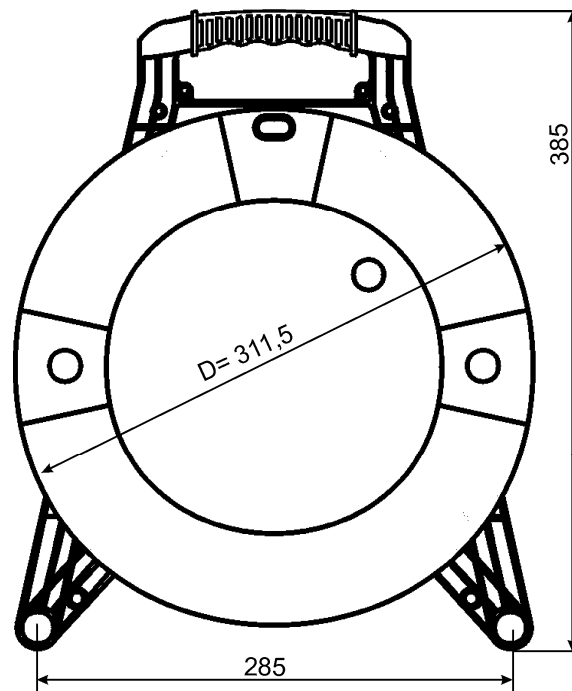

Skizze / Bild

Steckdosen: <ul style="list-style-type: none"> • Geschlossene Platte für eigene, individuelle Bestückung • Thermosicherung 	Sockets: <ul style="list-style-type: none"> • Empty for individual mounting • Thermal fuse
Anschluss: <ul style="list-style-type: none"> • Ohne Zuleitung 	Connection: <ul style="list-style-type: none"> • Without cable
Trommelkörper: <ul style="list-style-type: none"> • PP, schwarz • Mit Drehkurbel 	Reel material: <ul style="list-style-type: none"> • PP, black • With crank
Griff/Tragegestell: <ul style="list-style-type: none"> • PC, schwarz • Mit Feststellbremse 	Handhold: <ul style="list-style-type: none"> • PC, black • With fixing brake
Abmessungen (Länge x Breite x Höhe) in mm: <ul style="list-style-type: none"> • Siehe Zeichnung 	Measurements (length x width x height) <ul style="list-style-type: none"> • See drawing
Lieferform: <ul style="list-style-type: none"> • In Kartonbox verpackt 	Packing: <ul style="list-style-type: none"> • In carton box
Lieferumfang: <ul style="list-style-type: none"> • 1x Kabeltrommel 	Extent of delivery: <ul style="list-style-type: none"> • 1x cable reel